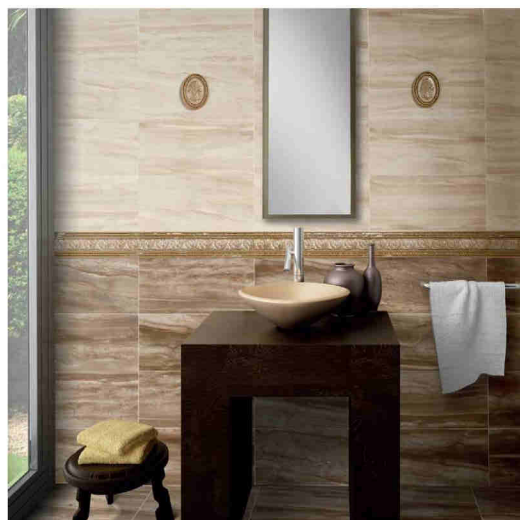

COLORADO
UNI 33x33

CONGO
MARRONE 33x33

CONGO
NERO 33x33

PEDRA
40x40

VIA STRADA
BEIGE 40x40

VIA STRADA
COTTO

stn
CERAMICA

GARONA COTTO
33x33, 14 mm