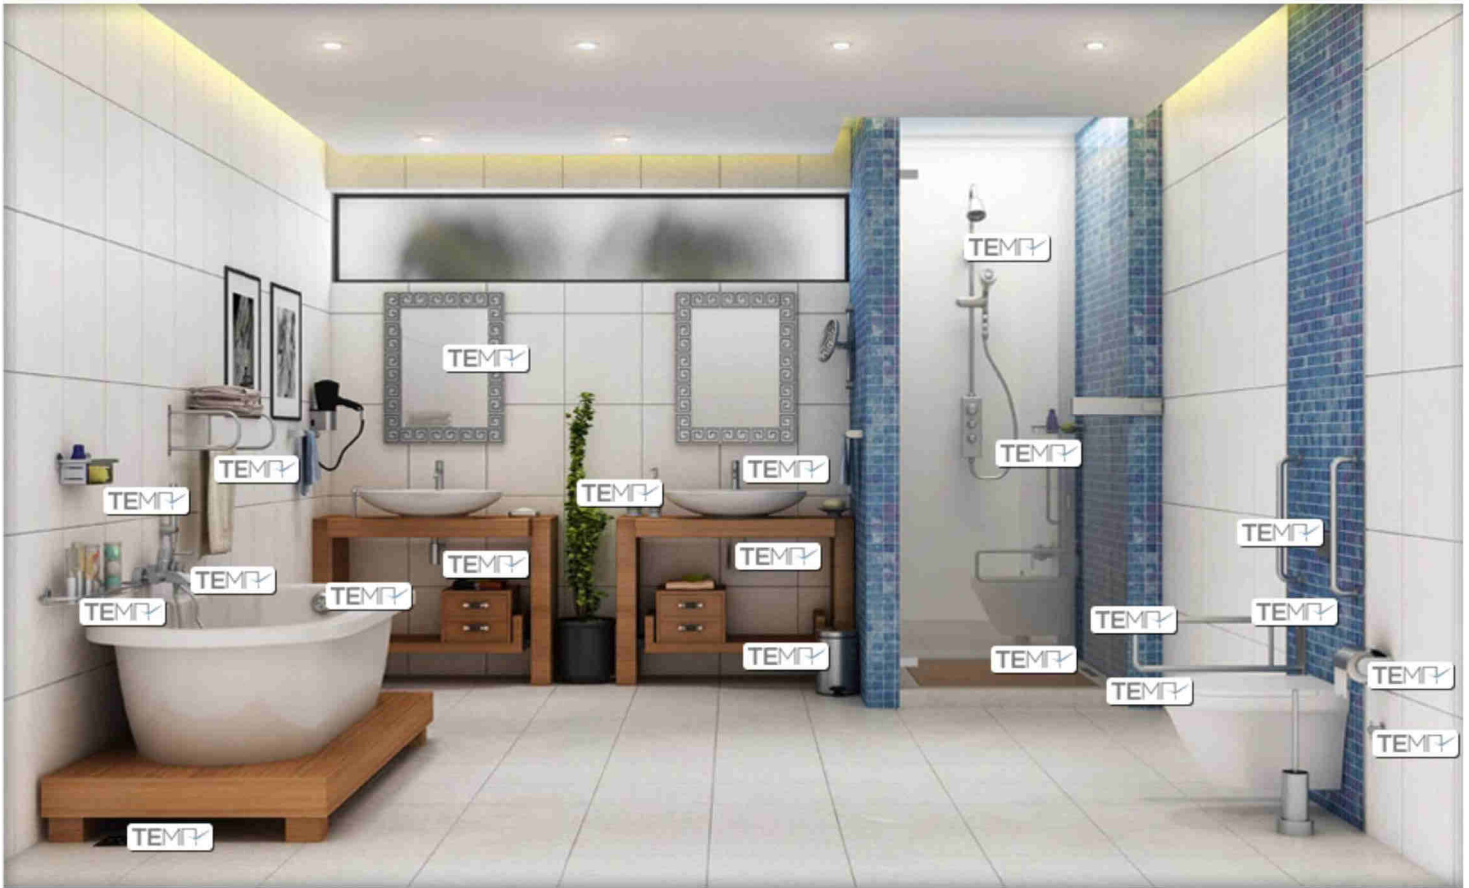

TUŠ RUČNI ECON
51040

TUŠ RUČNI ARYA
52080

TUŠ RAIN QUADRO
53240

TEMA

Armatura ARNE-TUS
Code 61071

ARMATURA FLORA - UMIVAONIK
CODE 61080

ARMATURA FLORA-KUHINJA
CODE 61083

ARMATURA FLORA - TUS
CODE 61081