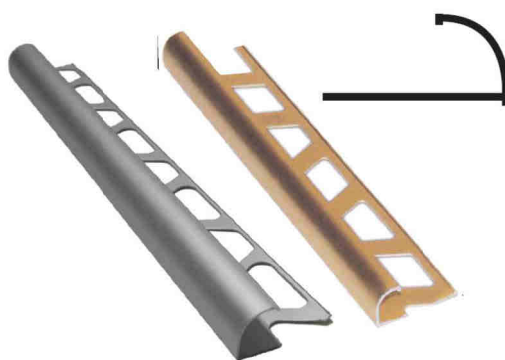

BORDURA INOX 2,44
CB03/30

BORDURA INOX 2,44
CB03/30

BORDURA INOX 2,44
CB03/30

LAJSNA PVC ZAVRŠNA
bijela 1001/10, bež 1002/10, siva 1006/10

LAJSNA AL ZAVRŠNA
siva 2001/10/12, zlatna 2002/10

LAJSNA AL 15 mm / 20 mm
siva pro PT01/T, zlatna pro PT02/T