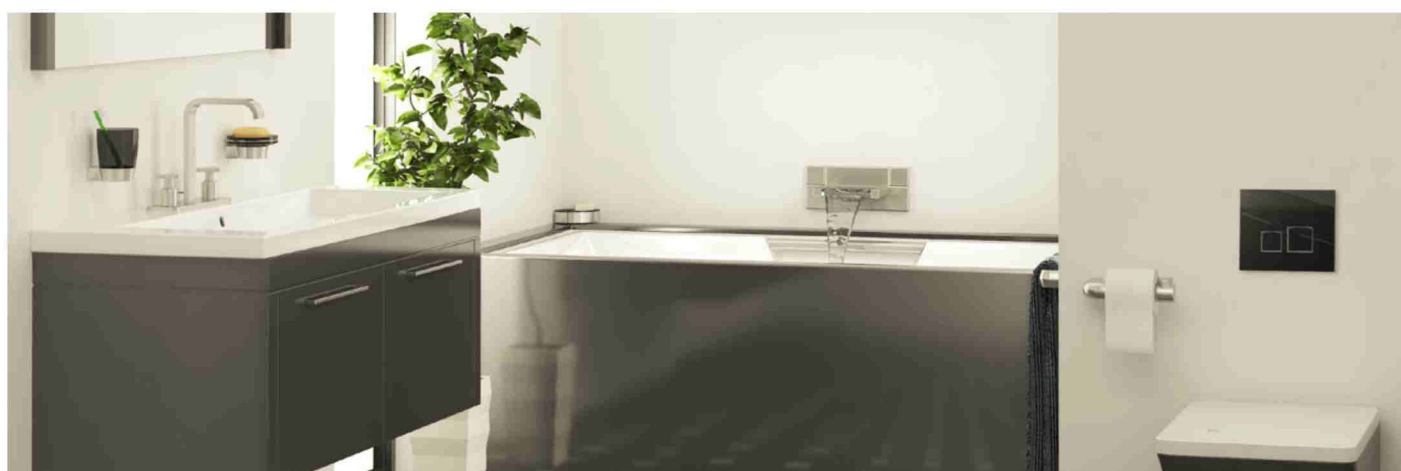

OGLEDALO 40x54
76030

OGLEDALO 40x54
76024

OGLEDALO 55x75,
76001

OGLEDALO 40x54 9404
76028

ČETKA ZA WC ŠOLJU ZIDNA
71018

Nosač toaletnog papira
71009

Držač sapuna
CODE 71003

Etažer stakleni
CODE 71001