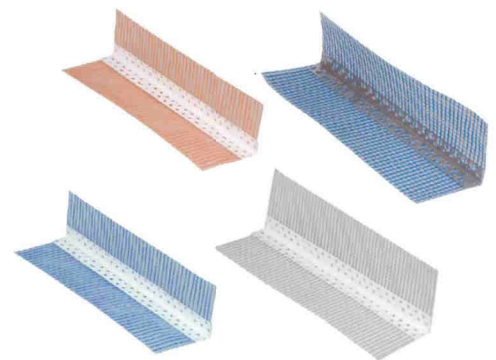

LAJSNA ZA STIROPOR SA MREŽICOM
4003-B