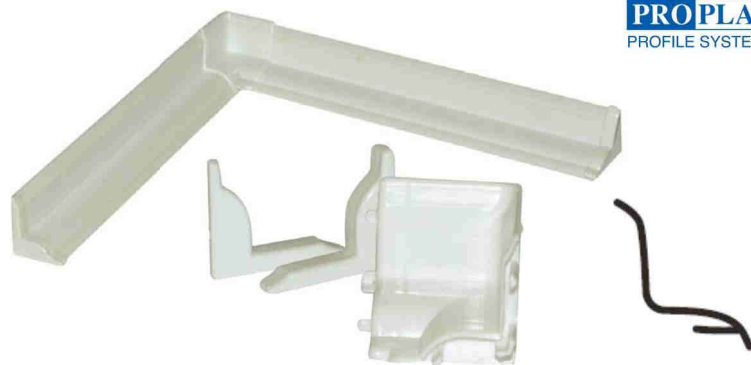

PROFIL PVC
250 cm 1,5 cm bijela 3060